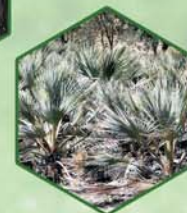

**Vivaio Fattoria Congiu, localita' "Gennaleo"
Tel/Fax 070504184 09029 Setzu - Cagliari
cell. 335 7205621**

**<http://www.congiuvivai.it>
mail congiuvivai@congiuvivai.it**

Siamo disponibili a produrre, su richiesta, eventuali altre specie, secondo le Vostre particolari esigenze.