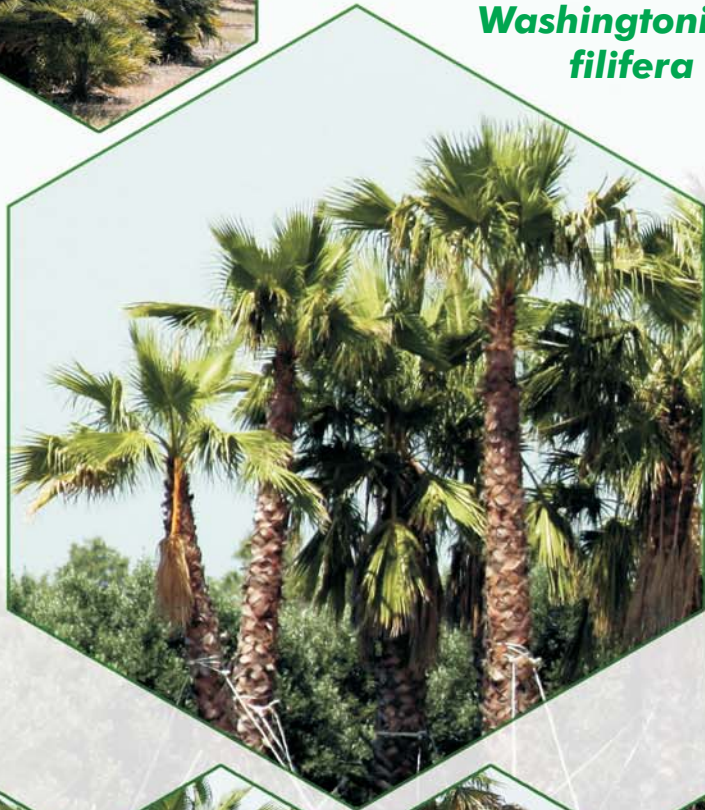

Washingtonia filifera