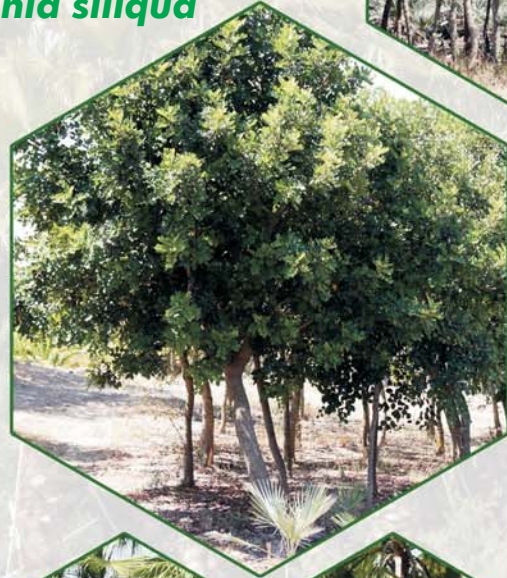

Ceratonia siliqua